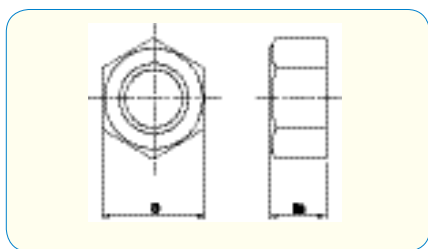

# 六角螺母, 高度 1xd

遵从 RoHS 指示

## ●材料

**SUS 316L** 不锈钢 A4

	每箱数量	尺寸	
		s	m
M10	100	17	10
M12	100	19	12
M14	100	22	14
M16	100	24	16
M18	100	27	18
M20	100	30	20
M22	100	32	22
M24	100	36	24

## ●材料

**SUS 310S**  
不锈钢

	每箱数量	尺寸	
		s	m
M8	100	13	8
M10	100	17	10
M12	100	19	12
M14	100	22	14
M16	100	24	16
M18	100	27	18
M20	100	30	20
M22	100	32	22
M24	100	36	24

NUT